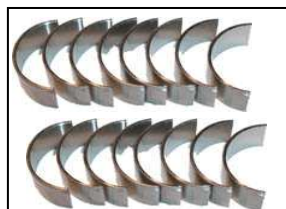

VERSAILLES CHAMBORD

Tête Allumeur
V 8 Versailles
Réf 70318
€ 34,20

Rotor Ducellier RB
V8 Versailles
Réf 70303
€ 9,5

Bobine 12 volts
Réf 70400
€ 32

Pochette moteur
V 8 Versailles
Réf 170780
€ 155

Durit inférieure
V 8 Versailles
Réf 110242
€ 14,50

Durit supérieure
V 8 Versailles
Réf 110240
€ 22,10

Jeu de 8 Pistons Ø 66 ou 66,50 mm
complets avec axes et segments
Réf 20046
€ 860

Coussinets palier
depuis 1953
Réf 20770
€ 676

Coussinets bielles
depuis 1953
Réf 20765
€ 675