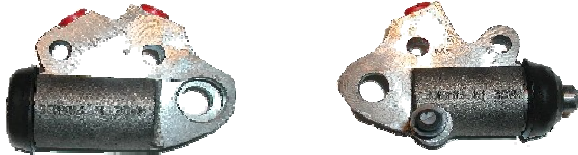

FREINAGE HY

MAITRE CYLINDRE
Réf 120500
€ 53,70

KIT MAITRE -CYLINDRE
Ref 120 555 1" 24
Réf 120561 Kit Maitre Cylindre simplifie double circuit 1" € 12,90

CYLINDRE AVANT
REF 10370 JE DE 4 CYLINDRES € 369

CYLINDRE ARRIERE
REF 120633 HZ 850 Kg Début à 6/63
H 1200 Kg Début 10/58
19 mm € 58,40
REF 120634 HY 1500 KG du 10/58 à 6/63
22 mm € 61,50
REF 120661 CYLINDRE H
1" 1/8 € 56

KIT CYLINDRE DE ROUE
REF 120635 Diam 19 mm € 6,70
REF 120636 Diam 22 mm € 7,60
REF 120640 Diam. 1"1/8 € 10,20
REF 120639 AV Diam 1" 1/4 € 14,80

FLEXIBLES DE FREIN
REF 120707 FLEXIBLE AV début à 6/63
€ 17,40
REF 120787 FLEXIBLE AV depuis 6/63
€ 20,5
REF 120710 FLEXIBLE AR début à 6/63
€ 17,60
REF 120788 FLEXIBLE ARG Depuis 6/63
€ 20,90
REF 120789 FLEXIBLE ARD Depuis 6/63
€ 20,90
REF 120793 FLEXIBLE AR Depuis 1969
€ 20,70

GARNITURES DE FREIN
REF 120070 Garnitures + rivets AV ET AR
Début à 6/63
€ 99,80

CABLES DE FREIN
REF 120300 Cable Gauche début à 2/62
€ 68
REF 120301 Cable Droit début à 2/62
€ 69
REF 120303 CABLE De 3/ 62 à 7/63
€ 44,50
REF 120304 CABLE Depuis 8/ 63
€ 33,80