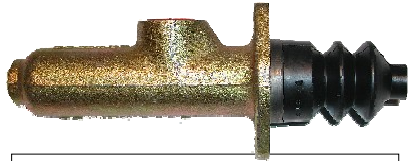

FREINAGE HY

MAITRE CYLINDRE
Réf 120500
€ 53,70

KIT MAITRE -CYLINDRE
Ref 120 555 1" 24
Réf 120561 Kit Maitre Cylindre simplifie double circuit 1" € 12,90

CYLINDRE AVANT
REF 10370 JE DE 4 CYLINDRES € 369

CYLINDRE ARRIERE
REF 120633 HZ 850 Kg Début à 6/63
H 1200 Kg Début 10/58
19 mm € 58,40
REF 120634 HY 1500 KG du 10/58 à 6/63
22 mm € 61,50
REF 120661 CYLINDRE H
1" 1/8 € 56

KIT CYLINDRE DE ROUE
REF 120635 Diam 19 mm € 6,70
REF 120636 Diam 22 mm € 7,60
REF 120640 Diam. 1"1/8 € 10,20
REF 120639 AV Diam 1" 1/4 € 14,80

FLEXIBLES DE FREIN
REF 120707 FLEXIBLE AV début à 6/63
€ 17,40
REF 120787 FLEXIBLE AV depuis 6/63
€ 20,5
REF 120710 FLEXIBLE AR début à 6/63
€ 17,60
REF 120788 FLEXIBLE ARG Depuis 6/63
€ 20,90
REF 120789 FLEXIBLE ARD Depuis 6/63
€ 20,90
REF 120793 FLEXIBLE AR Depuis 1969
€ 20,70