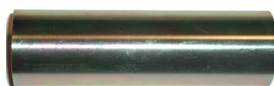

# DIRECTION

**Accordéon direction**  
réf 11340  
€ 15,80

**Accordéon direction en cuir**  
réf 11350  
€ 39,20

**Kit rotule de crémaillère**  
Réf 11385  
€ 35

**Tôle glissière de direction**  
Réf 11355  
€ 16,50

**Paire de tôle de protection**  
Réf 11360  
€ 25

**Kit rotule de côte roue**  
Réf 11405  
€ 57

**Roulement de moyeu**  
Réf 302020  
€ 190

# SUSPENSION

**Axe de suspension supérieure**  
Réf 11235  
€ 86,40

**Entretoise de l'axe de suspension**  
Réf 11237  
€ 19,90

- AMORTISSEURS**  
302025 Amortisseur AV long jusqu'à 69 € 84 unit  
302026 Amortisseur AV court jusqu'à 69 € 84 unit  
302027 Amortisseur AR jusqu'à 69 € 88 unit  
302028 Amortisseur AV depuis 70 € 88 unit.  
302029 Amortisseur AR depuis 70 € 88 unit