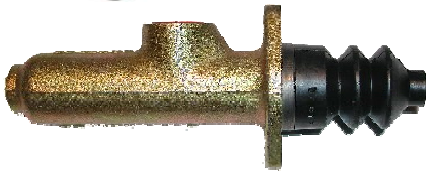

FREINAGE DAUPHINE

MAITRE-CYLINDRE

Réf 120525 diam 22 mm **€61,20**
Réf 120526 diam 22 pour
freins à disques **€55,70**

KIT MAITRE-CYLINDRE

Ref 120 552 diam 22mm **€32,70**

Tétine de Bocal

Ref 120655
€8,30

CYLINDRES AVANT

REF 120591 Paire Cylindres 22 mm
€95,50

CYLINDRES ARRIERE

Réf 120592 Paire cylindres 19 mm
€95,50

KIT CYLINDRE DE ROUE

REF 120635 Diam. 19 mm **€7**
REF 120636 Diam. 22 mm **€8**

FLEXIBLES DE FREIN

REF 120732 FLEXIBLE AV **€19,80**