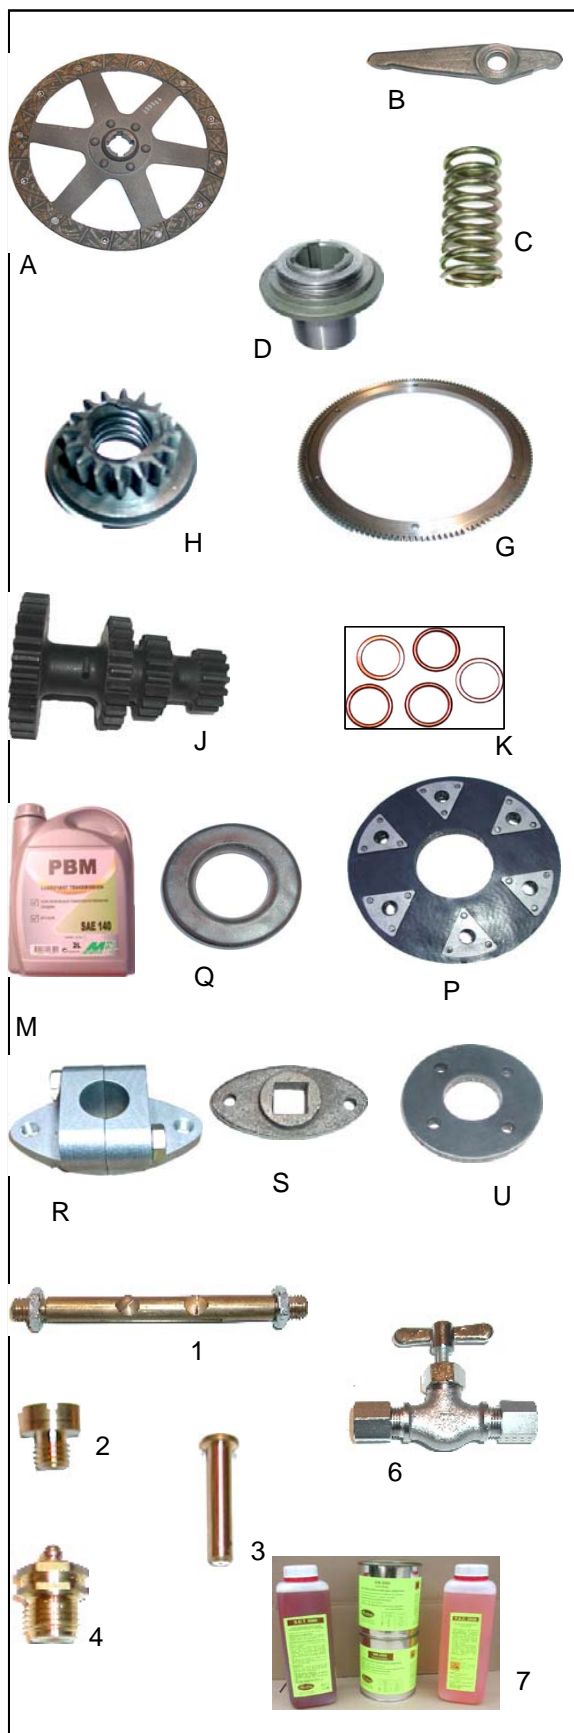

€uros TTC
A	300036 Disque d'embrayage Echange Standard	118,00 €
	300052 Paire rondelles d'embrayage	34,30 €
B	30120 Linguet d'embrayage	25,70 €
C	300512 6 ressorts d'embrayage	35,00 €
D	30111 Butée d'embrayage	138,60 €
G	70845 Couronne de démarreur	198,00 €
H	300308 Pignon de démarreur	130,00 €
J	300200 Train fixe de boîte vitesses	458,00 €
K	10131 Sachet de 5 joints vidange BV	12,50 €
M	190008 Bidon huile boîte vitesse SAE140 2L	12,50 €
P	40315 Flector de transmission	114,00 €
Q	40105 Cuir de pont AR	17,00 €
R	70115 Chape d'entraînement magneto	56,50 €
S	300403 Chape d'entraînement carré	9,00 €
T	300404 Chape d'entraînement conique	6,00 €
U	70120 Flector de magnéto	11,00 €
CARBURATEUR		
1	90550 Axe carburateur solex côte réparation	31,90 €
2	90525 Gicleur de ralenti	5,00 €
3	90520 Gicleur principal	6,50 €
4	90515 C Pointeau N° 2	17,10 €
6	90210 Robinet essence adaptable	44,70 €
7	190210 Kit traitement réservoir 25 -40 litres	84,90 €

DEPANOTO

F .28400 NOGENT LE ROTROU

PAGE 2

Tarif CITROËN B14 janvier 2012
photos non contractuelles