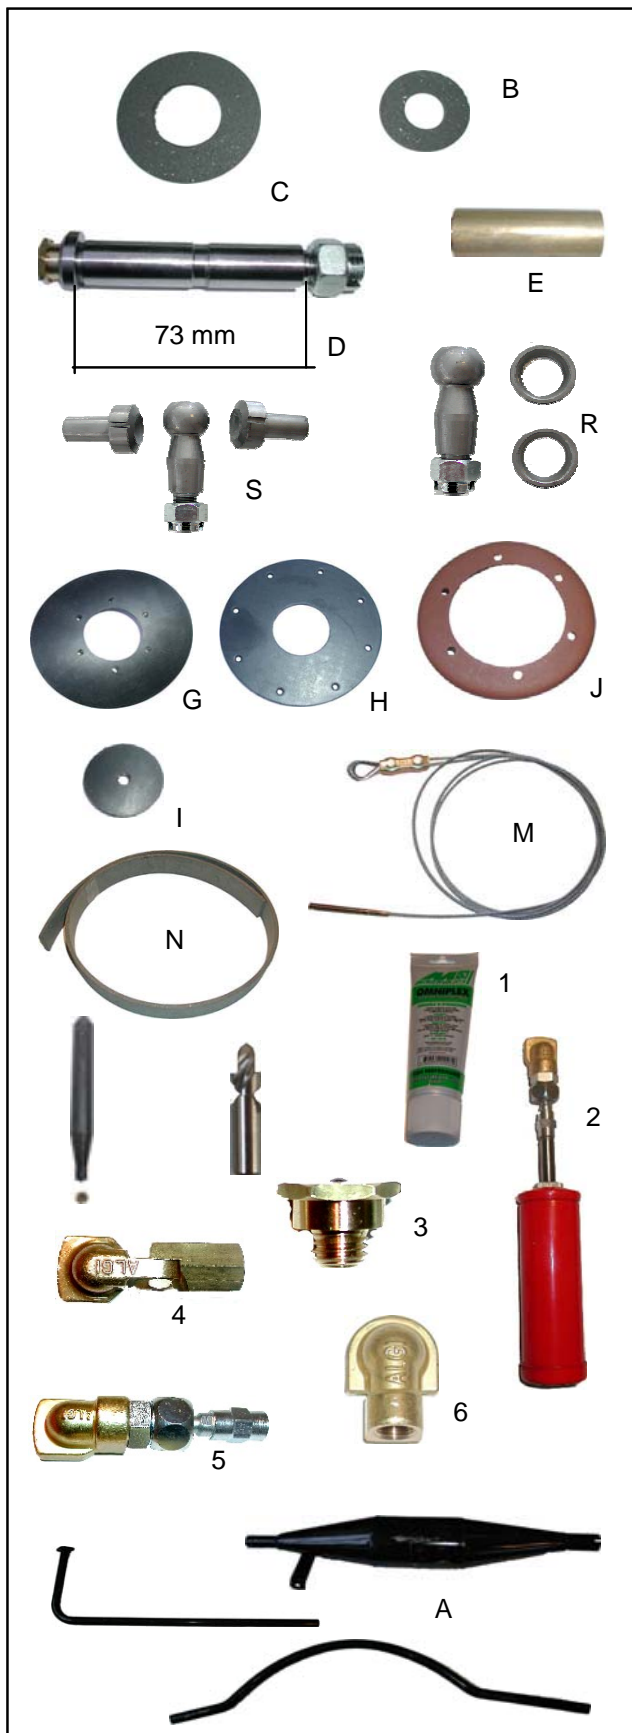

€uros

B	60255	Rondelle friction 58x27ou 50x22	10,50 €
C	60250	Rondelle friction 95x45 ou 92x26	16,60 €
D	60054	Axe de suspension avec graisseur	35,00 €
E	60070	Bague bronze de ressort Ø intérieur à aleser après montage	9,90 €
R	50230	Rotule et 2 noix biellette direction	44,00 €
S	50231	Rotule et 2 noix barre direction	55,00 €

FREINAGE

G	300162	Diaphragme servo frein corps fonte	10,00 €
H	300161	Diaphragme servo frein corps alu	10,00 €
J	300160	Cuir de servo frein	20,00 €
I	300163	Clapet de servo frein	3,00 €
M	300530	Cable de frein	31,10 €
N	300356	Garniture de frein 35 X 5 ...2ml	81,20 €
O	190500	Foret pour garnitures de freins	42,90 €
P	190505	Bouterolle pour riveter les garnitures	35,50 €

GRAISSAGE

1	190020	Tube de graisse haute performance	12,40 €
2	90790	Pompe à graisse técalemit	42,60 €
3	90720	Graisseur Técalemit Diam 6 mm	1,50 €
	90722	Graisseur Técalemit Diam 8 mm	1,50 €
4	90751	Agrafe técalemit articulée	20,80 €
5	90752	Agrafe técalemit articulée sur rotule	23,60 €
6	90750	Agrafe técalemit simple à tirer	11,10 €

ECHAPPEMENT

A	180045	Ligne d'échappement	365,00 €
----------	--------	---------------------	----------

photos non contractuelles
Catalogue CITROËN B14 Janvier 2012

DEPANOTO

F .28400 NOGENT LE ROTROU