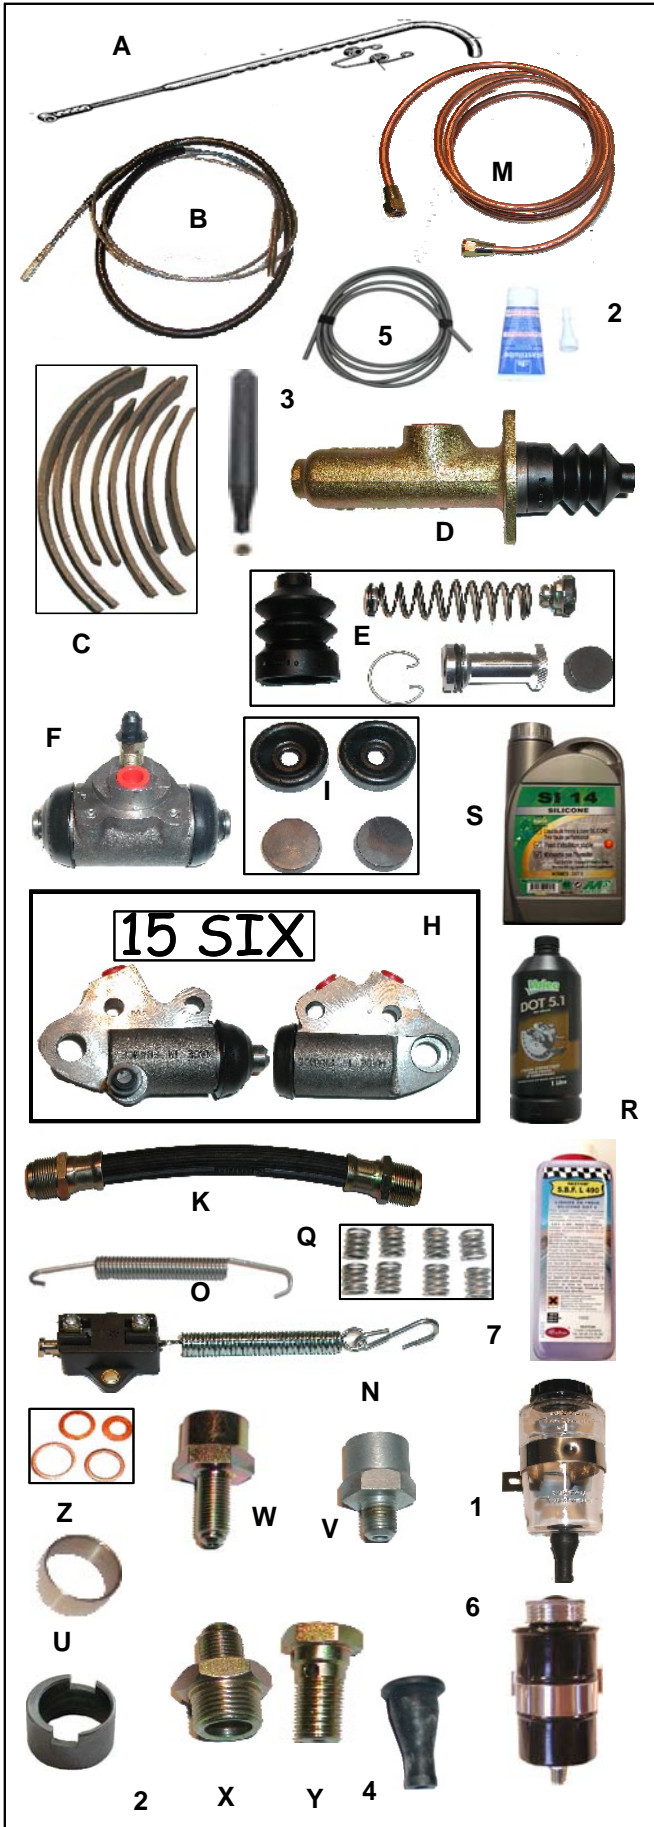

FREINAGE 11 ET 15X6
Fabrication Française

€uro TTC

A	10338	Poignée de frein à main + ressort	40,90 €
B	10330	Cable de frein à main 11 BL	24,10 €
	10331	Cable de frein à main 11 B	24,50 €
	10333	Cable de frein à main 11 Familiale	24,50 €
	10332	Cable de frein à main 15x6 ord.	27,50 €
	10335	Cable de frein à main 15x6 H.	36,20 €
C	10322	Garnitures + rivets 11 B ou 11 BL (garnitures depuis 1945)	69,40 €
	10325	Garnitures + rivets 11 F	80,30 €
	10327	Garnitures + rivets 15x6	99,80 €
3	190505	Boutrolle pour riveter les garnitures	35,50 €
D	120500	Maitre cylindre complet	55,30 €
E	120555	Kit maitre cylindre	25,30 €
F	120578	Cylindre de roue AV 11 HP	53,70 €
G	120579	Cylindre de roue AR 11 & 15x6	50,30 €
H	10370	Jeu 4 Cylindres de roue AV 15x6	369,00 €
I	120638	Kit de cylindre de roue AV	11,60 €
J	120637	Kit de cylindre de roue AR 11 cv & 15x6	10,60 €
	120639	Kit de cylindres de roue AV 15x6 (1roue)	15,70 €
2	120911	Tube de graisse à frein 25g	10,20 €
K	120710	Flexible de frein avant	18,90 €
L	120700	Flexible de frein arrière	16,20 €
M	10350	Tuyau CU sous caisse + embouts	39,30 €
	10348	Kit tuyau frein pour 11 BL AV 52	107,00 €
	10349	Kit tuyau frein pour 11 B AV 52	112,00 €
	10352	Kit tuyau frein pour 11 BL AP 52	103,00 €
	10353	Kit tuyau frein pour 11 B AP 52	105,00 €
5	120929	Ressort inox protection tuyau frein lg 2m50	29,00 €
N	120805	Contacteur de stop	12,00 €
O	10372	Ressort de rappel machoires 11HP	3,20 €
P	10375	Ressort de rappel machoires 15x6	3,20 €
Q	10373	8 ressorts inox fix. Machoires dps 54	8,40 €
R	120900	Bidon liquide de frein 1 L Dot 05	13,60 €
S	120905	Liquide frein Silicone Minerva 1litre	47,50 €
7	190245	Liquide frein Silicone Restom 1litre	47,50 €
T	120921	Décalcomanie Lockheed	9,10 €
U	10385	Bague bronze de machoires	3,50 €
2	10387	Bague excentrique	9,20 €
V	10388	Réducteur Flexible/Cylindre	5,30 €
W	10389	Réducteur Flexible/ tuyau	5,50 €
X	120948	Raccord entrée maitre cylindre	12,30 €
Y	120947	Vis raccord sortie maitre cylindre	6,80 €
Z	10381	Kit rondelles cuivre pour circuit	8,10 €
1	120923	Bocal lockheed en verre (adaptable)	61,20 €
	10354	Tuyau adaptable entre bocal et maitre cylindre	15,40 €
4	120655	Tetine de bocal lockheed	8,30 €
6	120990	Bocal lockheed tôle noir	82,70 €
	120991	Bocal lockheed tôle chromé	82,70 €