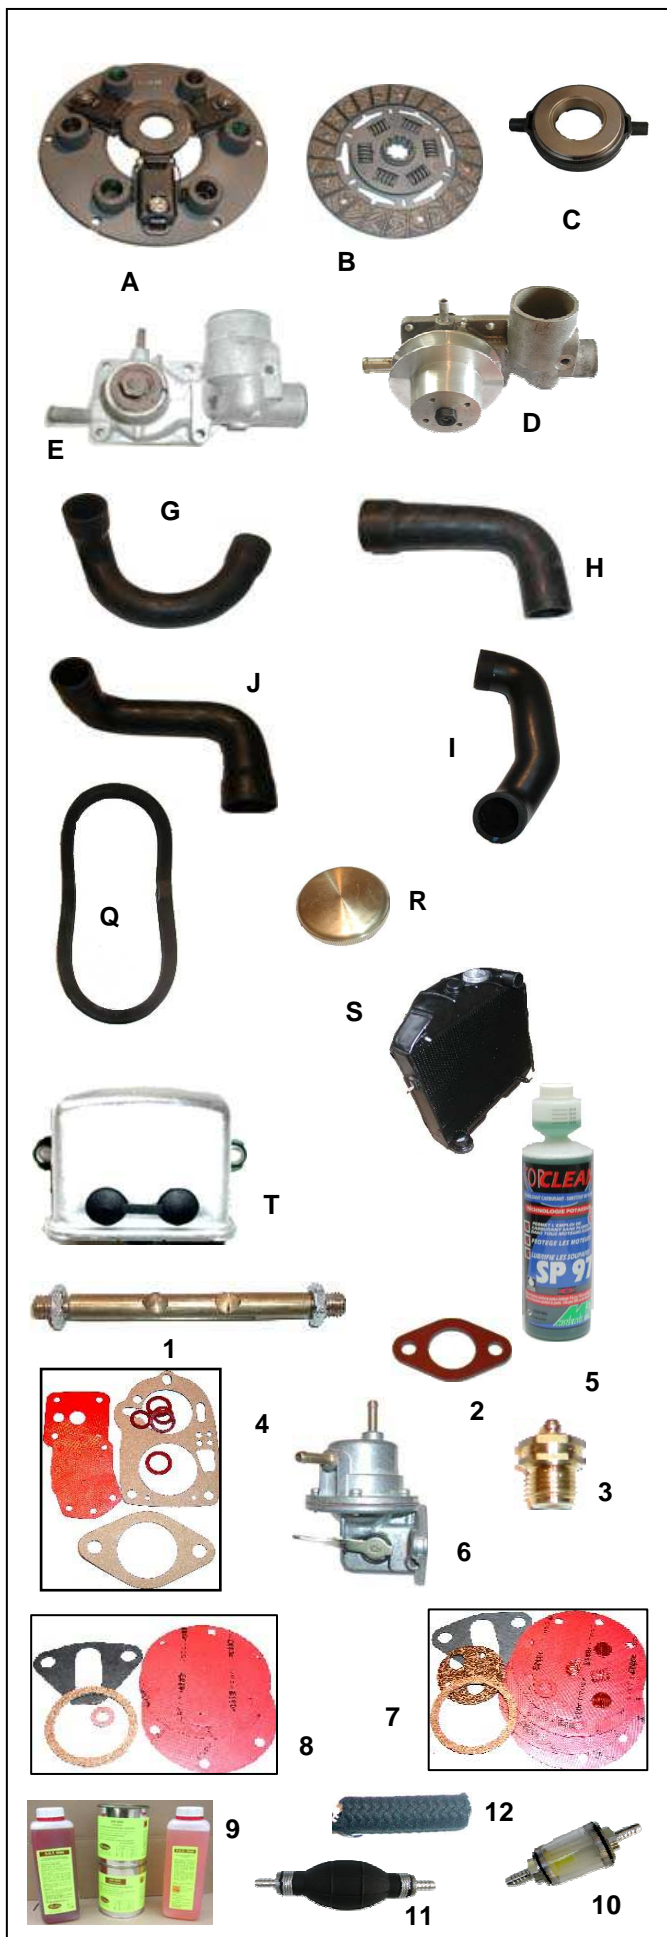

A	30025	Mécanisme d'embrayage (75€) échange standard	198
B	30020	Disque d'embrayage échange standard	88
C	30101	Butée à billes avec portée bronze	82
D	110105	Pompe à eau axe avec poulie avec joint	216
E	110107	Pompe à eau axe diam. 15mm ventilateur débrayable avec joint	199,2
H	110230	Durit supérieure avant 05/55	15,1
G	110231	Durit inférieure avant 05/55	16,2
I	110232	Durit inférieure depuis 06/55	17,4
J	110233	Durit supérieure depuis 06/55	17,1
Q	400210	Courroie	12
R	10235	Bouchon radiateur laiton avec joint	28,4
S	400212	Radiateur échange standard	305
U	190220	Détartrant radiateur 1litre	24
T	70770	Régulateur de tension adaptable	75,5
1	90551	Axe de carburateur 32 BPIC côte 8,5 mm	31,9
2	90575	Cale de carburateur 32 BPIC	15,2
3	90515B	Pointeau carburateur solex	14,4
4	90570	Pochette carburateur 32 BPIC	18,5
5	90600	Additif pour essence sans plomb	9
6	90410	Pompe à essence avec levier	38,3
7	90426	kit pompe à essence SEV diam 75 mm	18,3
8	90425	Kit pompe à essence giot diam 70 mm	14,8
9	190212	Kit réservoir essence 40 - 70 litres	83,7
10	90441	Filtre à essence avec clapet anti retour	25,5
11	90442	Pompette d amorçage	19,5
12	90016	Tuyau essence diam 5 mm le mètre	6,5