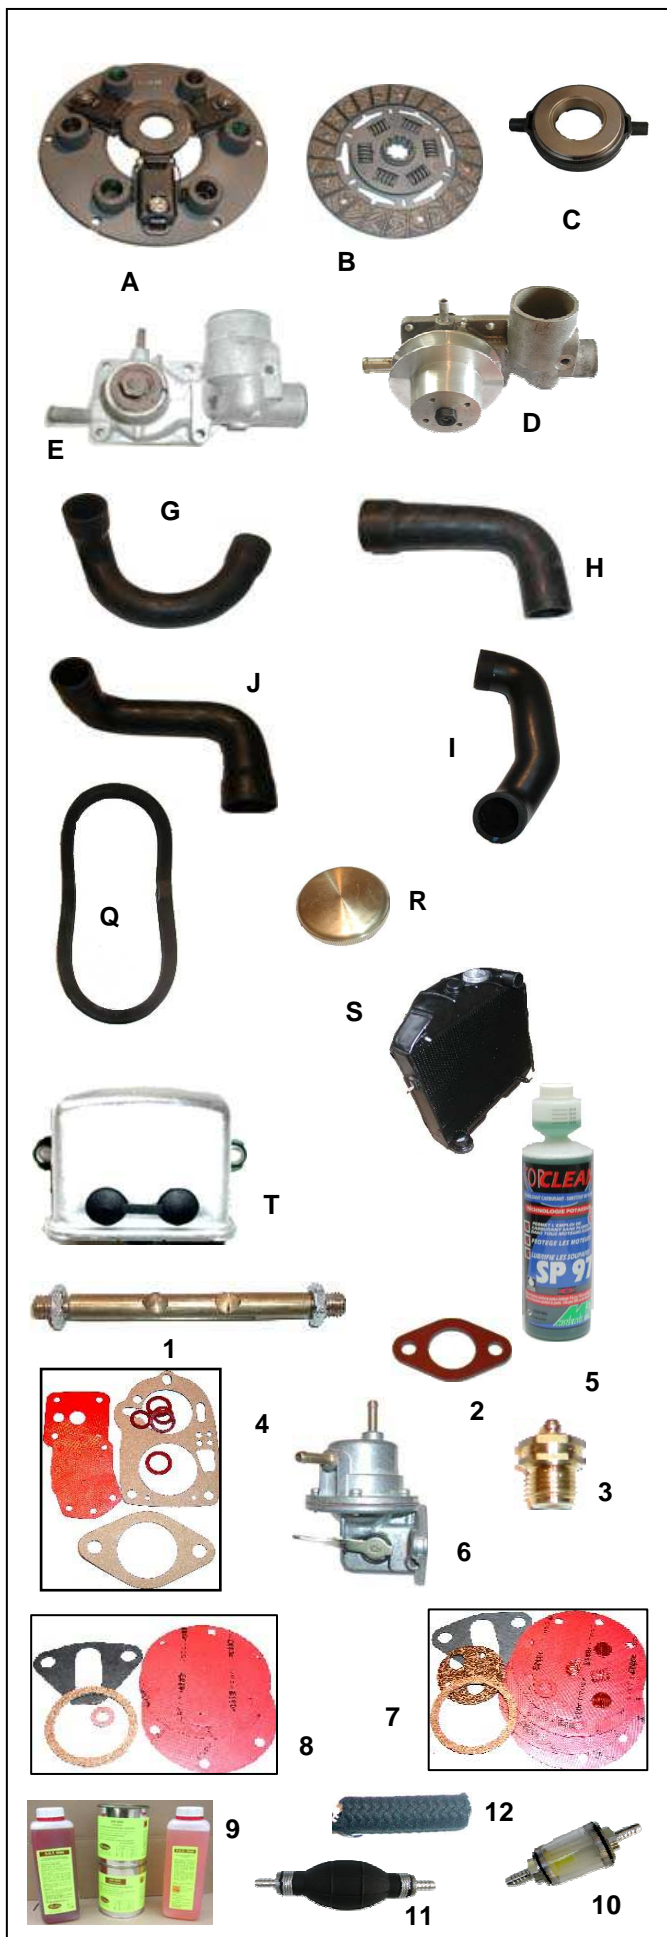

A	170570	Pochette complète 203	57
B	170575	Joint de culasse	37,8
C	170576	Joint de collecteur	12
D	170577	Joint de pompe à eau	4,5
E	170578	Joint de cache-culbuteurs	12,6
F	170571	Joint de carter	10,8
H	400200	Jeu de 16 ressorts de soupape	65
I	400201	Guide de soupape	8
J	20430A	4 Soupapes ECH 32,5x 8x 120	106,2
	20430B	4 Soupapes ADM 35 x 8 x 120	106,2
	20430C	4 Soupapes ECH 32,5 x 8,5 x 120	106,2
	20430D	4 Soupapes ADM 35 x 8,5 x 121,7	106,2
	20430E	4 Soupapes ADM 35x8,5 x116	106,2
K	20060	Jeu de chemises et pistons D 75mm	292
L	170573	4 joints embase de chemise	15
M	20159	Pochette segments diam.75 (4 pistons) 3C x 2,5 x 2,5 x 4,5 R	78
O	20790	Jeu de coussinets de paliers STD	270
	20791	Jeu de coussinets de paliers 0,30	292
P	20785	Jeu de coussinets de bielles STD	122
	20786	Jeu de coussinets de bielles 0,30	122
Q	20670	Chaine de distribution	35,7
1	70205	Allumeur complet à dépression	110
2	70206	Allumeur complet sans dépression	142
3	70026	Jeu de 4 bougies	12
4	400202	Faisceau d'allumage	39
5	400205	Recharge de filtre à huile	12,8
6	190005	Bidon d huile de BV SAE 90 2 L	12,5
7	190010	Bidon d huile de RICIN 2litres Spécial Peugeot	18,8
8	400206	Recharge filtre à air adaptable janv-10	16,5