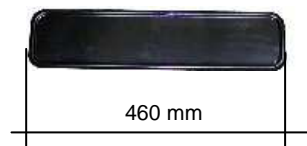

## PLAQUES D IMMATRICULATION

Plaque arrière  
Traction avant 1952  
Réf 12740  
**€ 50,40**

Plaque cintrée  
450 mm x 100 mm  
Réf 12735  
**€ 26,90**

Plaque Droite  
460 mm x 110 mm  
Réf 12736  
**€ 24,40**