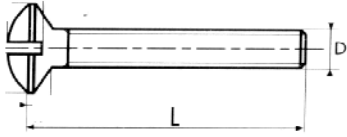

VISSERIE

VIS TETE FRAISEES BOMBEEES + ECROUS INOX

SACHET DE 15 PIECES

REF	D	L	Prix €
150800	3	15	4,1
150805	4	25	5,8
150 810	5	25	6,1

VIS TETE FRAISEES BOMBEEES FENDUES INOX

SACHET DE 20 PIECES