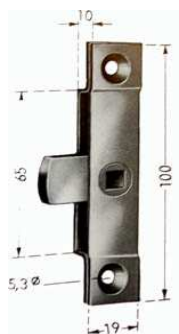

QUINCAILLERIE

SERRURE
Réf 140515
€ 5,10