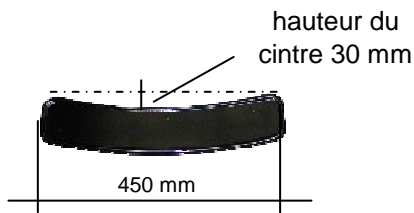

PLAQUES D IMMATRICULATION

Plaque cintrée
450 mm x 100 mm
Réf 12735
€ 26,90