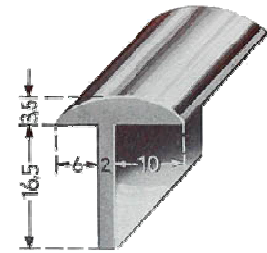

# PROFILES ALUMINIUM

**Cornière alu bombée striée**

Réf 140341 longueur 1 m 66 € 17,90  
Réf 140342 longueur 2 m 50 € 25,40

**Cornière alu striée**

Réf 140325 longueur 2 m 50

**Cornière alu bombée**

Réf 140340 longueur 1 m 66 € 18,30  
Réf 140335 longueur 2 m 50 € 27,30

**Profil de bas de marche pied**

Réf 140345 longueur 1 m 66 € 14,90  
Réf 140350 longueur 2 m 50 € 21,40

**Profil de Gouttière**

Réf 140865 longueur 1 m 66 € 13,60  
Réf 140870 longueur 2 m 50 € 20,40

**Profil en T**