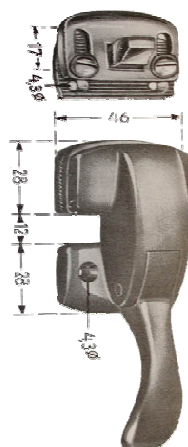

# QUINCAILLERIE

SERRURE  
Réf 140515  
€ 5,10

SERRURE  
Réf 140510  
€ 7,10

CLE  
Réf 140520  
€ 3,50

CACHE SERRURE  
Réf 140530  
€ 6,20

FERMETURE  
Réf 140612  
€ 22,50

FERMETURE  
Réf 140613  
€ 22,50

FERMETURE  
Réf 140614  
€ 28,50

SACHET 10 SAFETY  
Réf 140886  
€ 21,50

SACHET 10  
TOURNIQUETS SIMPLES  
Réf 140881  
€ 15,30

SACHET 10 TENAX  
VIS VOIS  
Réf 140889  
€ 44,90

SACHET 10  
TOURNIQUETS DOUBLES  
Réf 140882  
€ 18,40

BOUTON DE PORTE  
Réf 140650A Chromé  
Réf 140650B Nickelé  
Réf 140650C Laiton poli  
€ 11,80