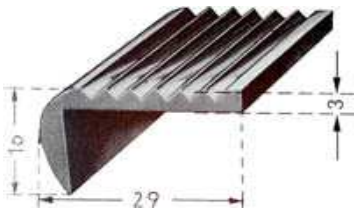

# PROFILES ALUMINIUM

**Cornière alu bombée striée**

Réf 140341 longueur 1 m 66 € 17,90  
Réf 140342 longueur 2 m 50 € 25,40

**Cornière alu striée**

Réf 140325 longueur 2 m 50

**Cornière alu bombée**

Réf 140340 longueur 1 m 66 € 18,30  
Réf 140335 longueur 2 m 50 € 27,30

**Profil de bas de marche pied**

Réf 140345 longueur 1 m 66 € 14,90  
Réf 140350 longueur 2 m 50 € 21,40

**Profil de Gouttière**

Réf 140865 longueur 1 m 66 € 13,60  
Réf 140870 longueur 2 m 50 € 20,40

**Profil en T**

Réf 140600 longueur 1 m 66 € 13,10  
Réf 140605 longueur 2 m 50 € 19,70

**Baguette alu bombée**

Réf 140355 longueur 2 m 50 € 28,90

**Baguette alu bombée**

Réf 140362 longueur 2 m 50 € 11,80

**Baguette alu bombée**