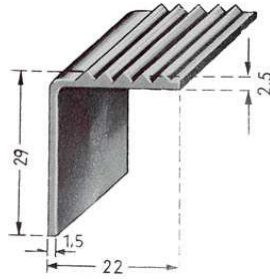

# PROFILES ALUMINIUM

**Cornière alu bombée striée**

Réf 140341 longueur 1 m 66 € 17,90  
Réf 140342 longueur 2 m 50 € 25,40

**Cornière alu striée**

Réf 140325 longueur 2 m 50

**Cornière alu bombée**

Réf 140340 longueur 1 m 66 € 18,30  
Réf 140335 longueur 2 m 50 € 27,30

**Profil de bas de marche pied**

Réf 140345 longueur 1 m 66 € 14,90  
Réf 140350 longueur 2 m 50 € 21,40

**Profil de Gouttière**

Réf 140865 longueur 1 m 66 € 13,60  
Réf 140870 longueur 2 m 50 € 20,40

**Profil en T**