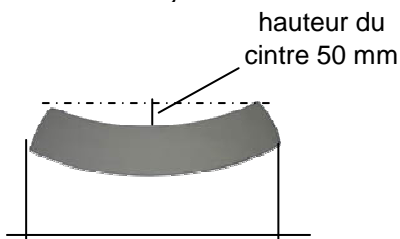

## PLAQUES D IMMATRICULATION

Plaque arrière  
Traction avant 1952  
Réf 12740  
**€ 50,40**

Plaque cintrée  
450 mm x 100 mm  
Réf 12735  
**€ 26,90**

Plaque Droite  
460 mm x 110 mm  
Réf 12736  
**€ 24,40**

Plaque cintrée  
450 mm x 100 mm  
Réf 80150  
**€ 32**

Tôle cache pont  
650 x 260 mm  
Réf 80145  
**€ 54,50**

Plaque rectangulaire  
315 x 260 mm  
Réf 80141  
**€ 35**