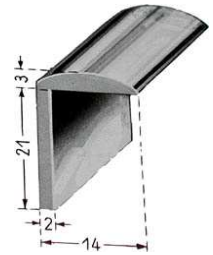

# PROFILES ALUMINIUM

**Cornière alu bombée striée**

Réf 140341 longueur 1 m 66 € 17,90  
Réf 140342 longueur 2 m 50 € 25,40

**Cornière alu striée**

Réf 140325 longueur 2 m 50

**Cornière alu bombée**

Réf 140340 longueur 1 m 66 € 18,30  
Réf 140335 longueur 2 m 50 € 27,30

**Profil de bas de marche pied**

Réf 140345 longueur 1 m 66 € 14,90  
Réf 140350 longueur 2 m 50 € 21,40

**Profil de Gouttière**

Réf 140865 longueur 1 m 66 € 13,60  
Réf 140870 longueur 2 m 50 € 20,40

**Profil en T**