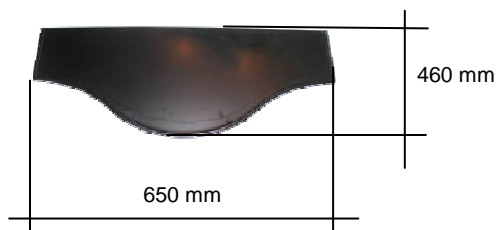

## PLAQUES D IMMATRICULATION

Plaque arrière  
Traction avant 1952  
Réf 12740  
**€ 50,40**

Plaque cintrée  
450 mm x 100 mm  
Réf 12735  
**€ 26,90**

Plaque Droite  
460 mm x 110 mm  
Réf 12736  
**€ 24,40**

Plaque cintrée  
450 mm x 100 mm  
Réf 80150  
**€ 32**

Tôle cache pont  
650 x 260 mm  
Réf 80145  
**€ 54,50**

Plaque rectangulaire  
315 x 260 mm  
Réf 80141  
**€ 35**