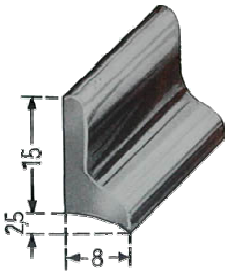

# PROFILES ALUMINIUM

**Cornière alu bombée striée**

Réf 140341 longueur 1 m 66 € 17,90  
Réf 140342 longueur 2 m 50 € 25,40

**Cornière alu striée**

Réf 140325 longueur 2 m 50

**Cornière alu bombée**

Réf 140340 longueur 1 m 66 € 18,30  
Réf 140335 longueur 2 m 50 € 27,30

**Profil de bas de marche pied**

Réf 140345 longueur 1 m 66 € 14,90  
Réf 140350 longueur 2 m 50 € 21,40

**Profil de Gouttière**

Réf 140865 longueur 1 m 66 € 13,60  
Réf 140870 longueur 2 m 50 € 20,40

**Profil en T**