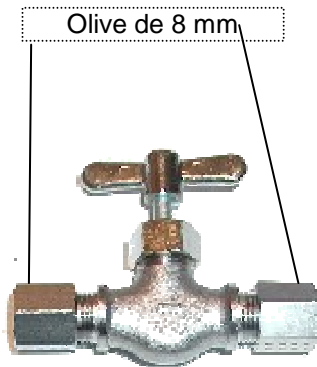

TUYAUX ET RACCORDS ESSENCE

ROBINET ESSENCE
Réf 90210
€ 44,70